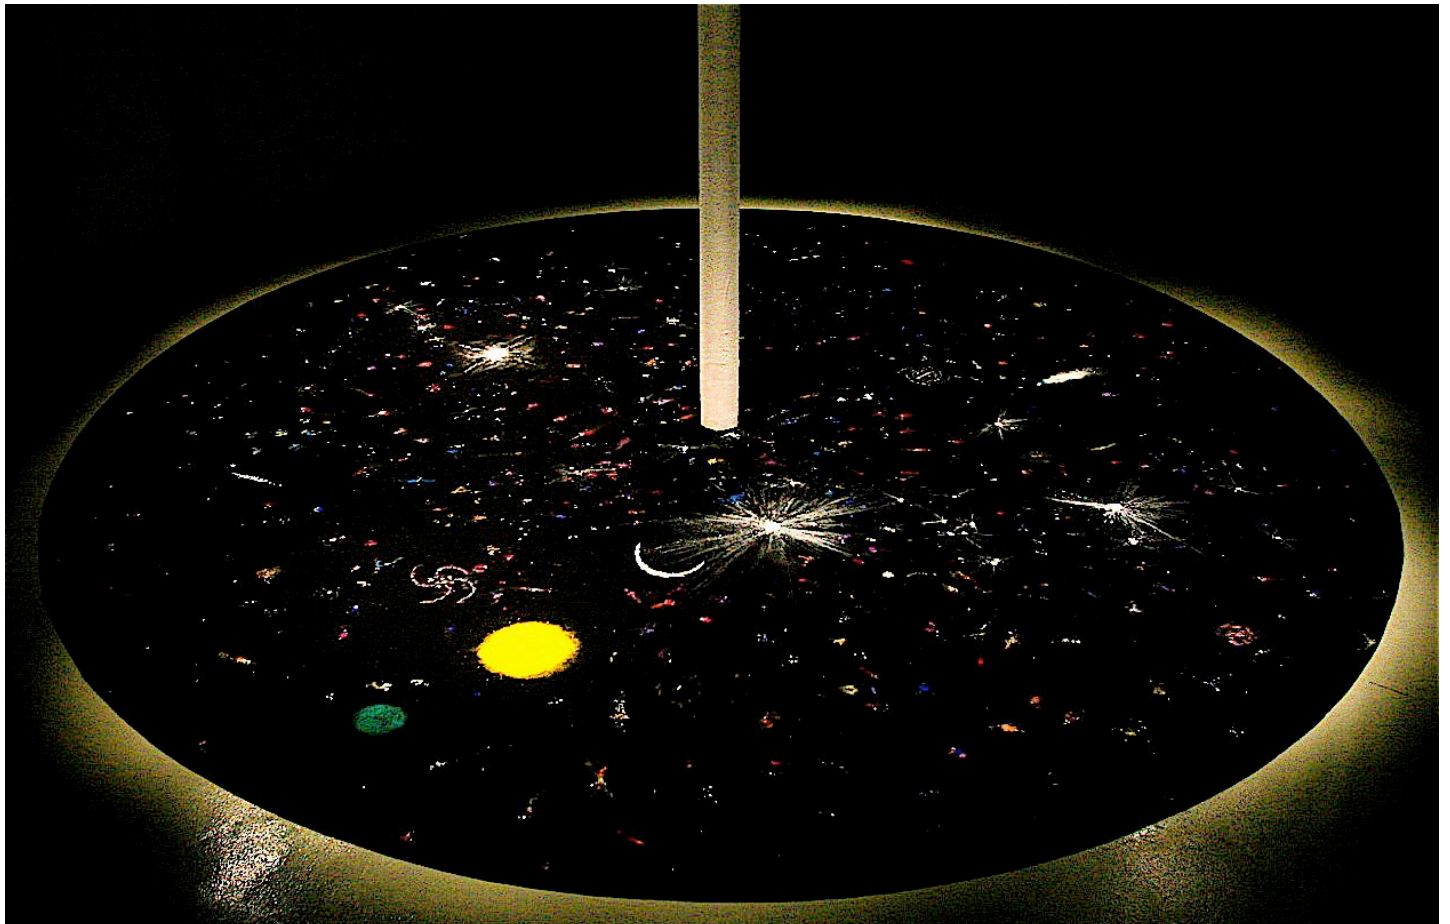

Avec le soutien du Département des affaires culturelles de la Ville de Genève

CHRISTELLE MONTUS

TOMBÉ DU CIEL

46°12'12"N

06°08'17"E

19.04.2007 18:00:00

VERNISSAGE

EXPOSITION

DU JEUDI 19 AVRIL 2007

AU SAMEDI 12 MAI 2007

Christelle Montus

"Tombé du ciel"

46°12'12"N / 06°08'17"E

19.04.2007 / 18:00:00 CEST

Saupoudrage de pigments et de paillettes

Diamètre = 4 mètres